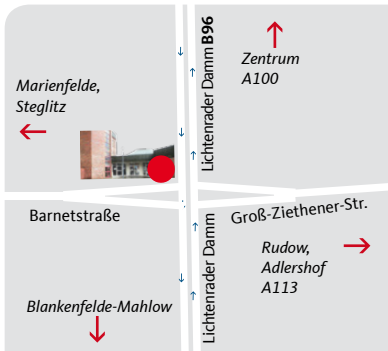

Wir freuen uns auf Sie!

Ihre
MIT Kreisvorsitzenden

Albert Weingartner
Tempelhof-Schöneberg

Boris Meiling
Steglitz-Zehlendorf

Dr. Martin Sattelkau
Treptow-Köpenick

Sonntag, 24. Januar 2016 | 10:30 Uhr
Gemeinschaftshaus Lichtenrade
Barnetstraße 11 (Ecke Lichtenrader Damm)
12305 Berlin

Verkehrsverbindungen

Bus 172, X76, X83, 735, M76

Haltestelle Lichtenrader Damm/Barnetstr.

Details zur Barrierefreiheit

Rollstuhlgerecht Ein ebenerdiger Zugang ist vorhanden.
WC nach DIN 18024 rollstuhlgeeignete Toilettenanlagen vorhanden.